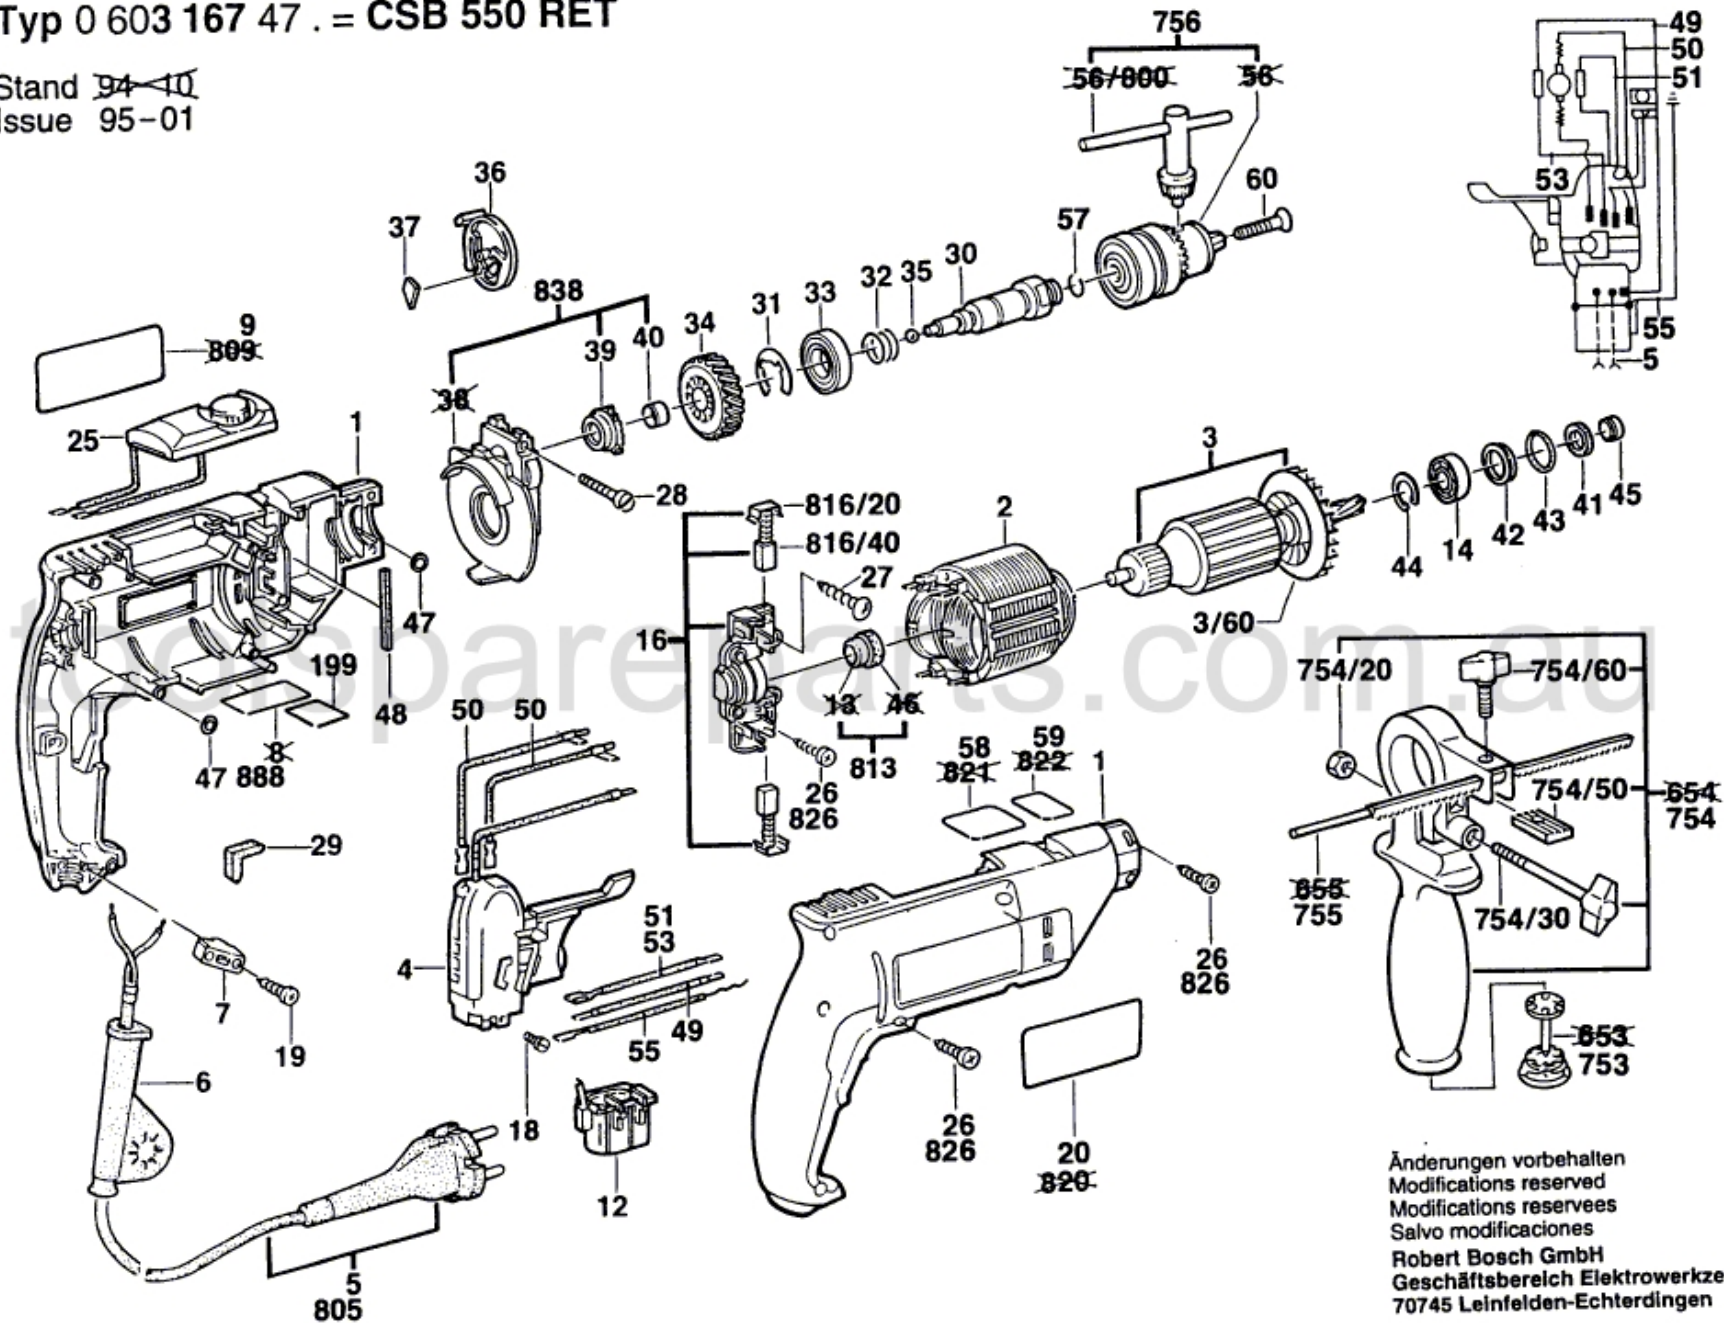

Typ 0 603 167 47 . = CSB 550 RET

Stand ~~94-10~~
Issue 95-01

Änderungen vorbehalten
Modifications reserved
Modificaciones reservées
Salvo modificaciones
Robert Bosch GmbH
Geschäftsbereich Elektrowerkzeuge
70745 Leinfelden-Echterdingen